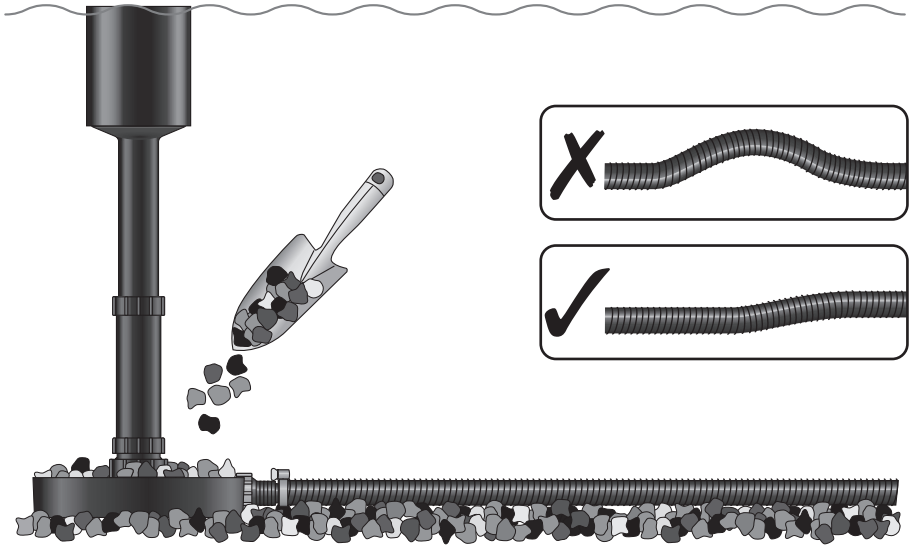

Installation depth: 32-59 cm

Einbautiefe / Profondeur d'installation / Installatie diepte

Automatic adjustment to the water level

Automatische Anpassung an den Wasserstand / Réglage automatique du niveau d'eau /
Automatische aanpassing aan het waterniveau

Hose connection

Schlauch anschließen /
Raccordement tuyau / Slang aansluiten

Level placement

waagrecht platzieren /
Mise de niveau / Waterpas plaatsen

Stabilise the skimmer with stones

Stabilisieren Sie den Skimmer mit Steinen / Stabiliser le skimmer avec des pierres /
Stabiliseer de skimmer met stenen

Connect the skimmer to the inlet of the pump

Schließen Sie den Skimmer an den Einlass der Pumpe an /
Connectez le skimmer à l'entrée de la pompe /
Sluit de skimmer aan op de inlaat van de pomp

Maintenance