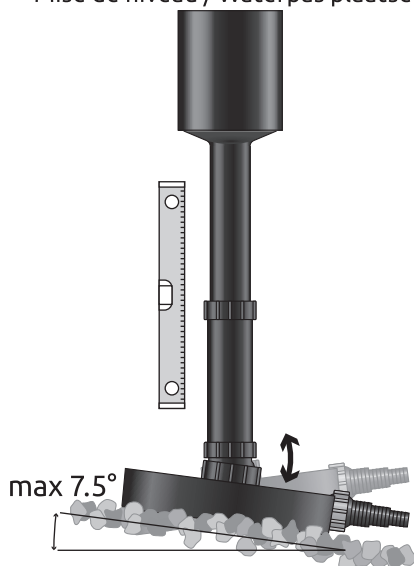

Flow 5,000-16,000 L/h

Pond Skimmer

Surface skimmer • Oberflächenabsauger
Skimmer de surface • Oppervlakte afzuiger

Installation depth: 55-83 cm

Einbautiefe / Profondeur d'installation / Installatie diepte

Installation depth: 32-59 cm

Einbautiefe / Profondeur d'installation / Installatie diepte

Automatic adjustment to the water level

Automatische Anpassung an den Wasserstand / Réglage automatique du niveau d'eau /
Automatische aanpassing aan het waterniveau

Average water level
Durchschnittlicher Wasserstand
Niveau d'eau moyen
Gemiddeld waterniveau

High water level + 6 cm
Hoher Wasserstand
Niveau d'eau élevé
Hoog waterniveau

Low water level -6 cm
Niedriger Wasserstand
Niveau d'eau bas
Laag waterniveau

Hose connection

Schlauch anschließen /
Raccordement tuyau / Slang aansluiten

Level placement

waagrecht platzieren /
Mise de niveau / Waterpas plaatsen

Stabilise the skimmer with stones

Stabilisieren Sie den Skimmer mit Steinen / Stabiliser le skimmer avec des pierres /
Stabiliseer de skimmer met stenen