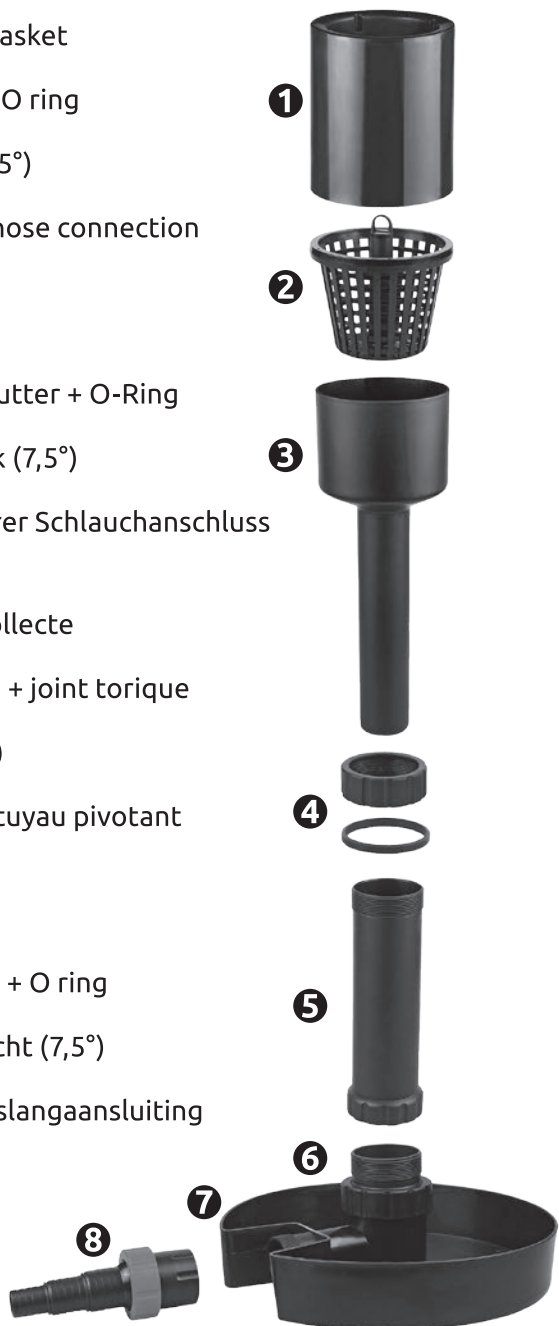

Schwimmer und Abfallorb abnehmen /
Enlever le flotteur et le panier de collecte /
Verwijder drijver en opvangkorf

Cleaning

Reinigung / Nettoyage / Reiniging

- GB**
- 1 Floater
 - 2 Collection basket
 - 3 Funnel
 - 4 Union nut + O ring
 - 5 Pipe
 - 6 Ball joint (7.5°)
 - 7 Pedestal
 - 8 Swivelable hose connection

- D**
- 1 Schwimmer
 - 2 Abfallkorb
 - 3 Trichter
 - 4 Überwurfmutter + O-Ring
 - 5 Rohr
 - 6 Kugelgelenk (7,5°)
 - 7 Sockel
 - 8 Schwenkbarer Schlauchanschluss

- F**
- 1 Flotteur
 - 2 Panier de collecte
 - 3 Entonnoir
 - 4 Écrou-union + joint torique
 - 5 Tube
 - 6 Rotule (7,5°)
 - 7 Pied
 - 8 Raccord de tuyau pivotant

- NL**
- 1 Drijver
 - 2 Opvangkorf
 - 3 Trechter
 - 4 Wartelmoer + O ring
 - 5 Buis
 - 6 Kogelgewricht (7,5°)
 - 7 Sokkel
 - 8 Zwenkbare slangaansluiting

AQUADISTRI

Produced in China for:
www.aquadistri.com
 Vlietweg 8, 4791 EZ Klundert, NL