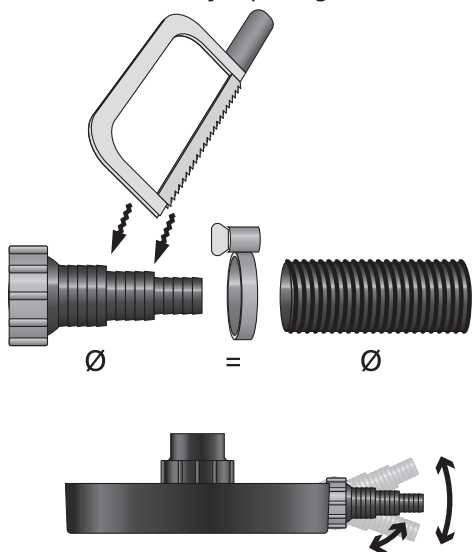

Installation depth: 32-59 cm

Einbautiefe / Profondeur d'installation / Installatie diepte

Automatic adjustment to the water level

Automatische Anpassung an den Wasserstand / Réglage automatique du niveau d'eau /
Automatische aanpassing aan het waterniveau

Average water level
Durchschnittlicher Wasserstand
Niveau d'eau moyen
Gemiddeld waterniveau

High water level + 6 cm
Hoher Wasserstand
Niveau d'eau élevé
Hoog waterniveau

Low water level -6 cm
Niedriger Wasserstand
Niveau d'eau bas
Laag waterniveau

Hose connection

Schlauch anschließen /
Raccordement tuyau / Slang aansluiten

Level placement

waagrecht platzieren /
Mise de niveau / Waterpas plaatsen

Stabilise the skimmer with stones

Stabilisieren Sie den Skimmer mit Steinen / Stabiliser le skimmer avec des pierres /
Stabiliseer de skimmer met stenen