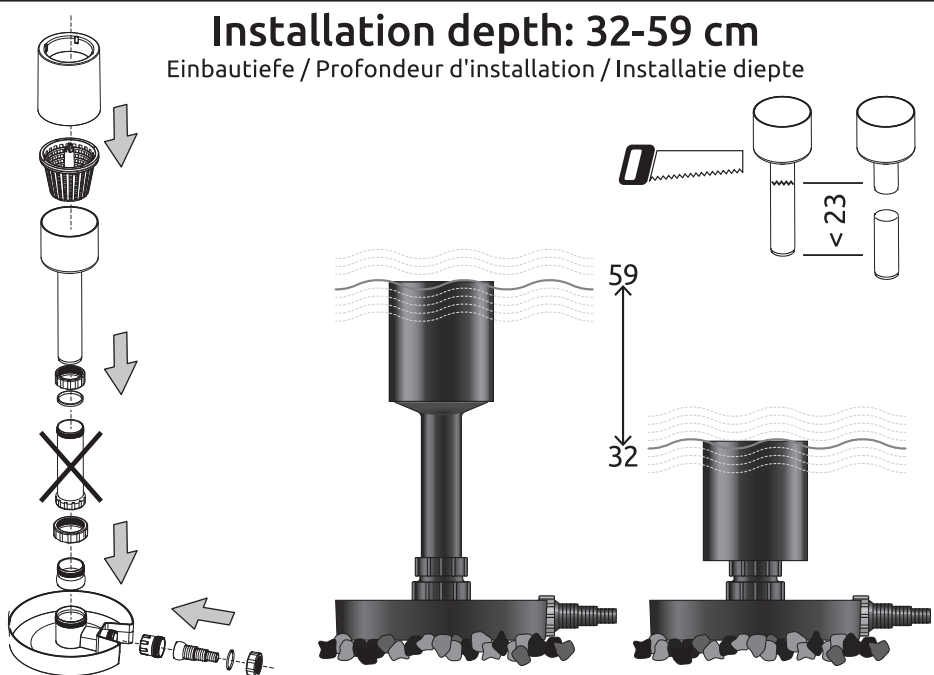

SuperFish[®]

Smart Fish Keeping

User manual

Gebrauchsanweisung

mode d'emploi

Gebruiksaanwijzing

Max. pond surface 40 m²

Hose Ø 25/32/40 mm

Flow 5,000-16,000 L/h

Pond Skimmer

Surface skimmer • Oberflächenabsauger
Skimmer de surface • Oppervlakte afzuiger

Installation depth: 55-83 cm

Einbautiefe / Profondeur d'installation / Installatie diepte

Installation depth: 32-59 cm

Einbautiefe / Profondeur d'installation / Installatie diepte

Automatic adjustment to the water level

Automatische Anpassung an den Wasserstand / Réglage automatique du niveau d'eau /
Automatische aanpassing aan het waterniveau