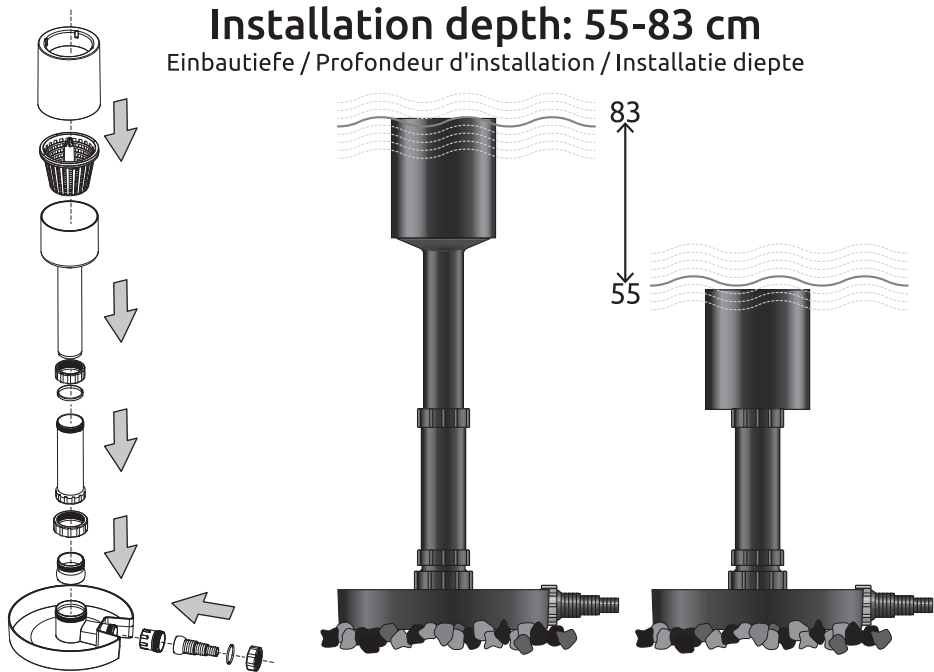

SuperFish[®]

Smart Fish Keeping

User manual

Gebrauchsanweisung

mode d'emploi

Gebruiksaanwijzing

Max. pond surface 40 m²

Hose Ø 25/32/40 mm

Flow 5,000-16,000 L/h

Pond Skimmer

Surface skimmer • Oberflächenabsauger
Skimmer de surface • Oppervlakte afzuiger

Installation depth: 55-83 cm

Einbautiefe / Profondeur d'installation / Installatie diepte

Installation depth: 32-59 cm

Einbautiefe / Profondeur d'installation / Installatie diepte

Automatic adjustment to the water level

Automatische Anpassung an den Wasserstand / Réglage automatique du niveau d'eau /
Automatische aanpassing aan het waterniveau