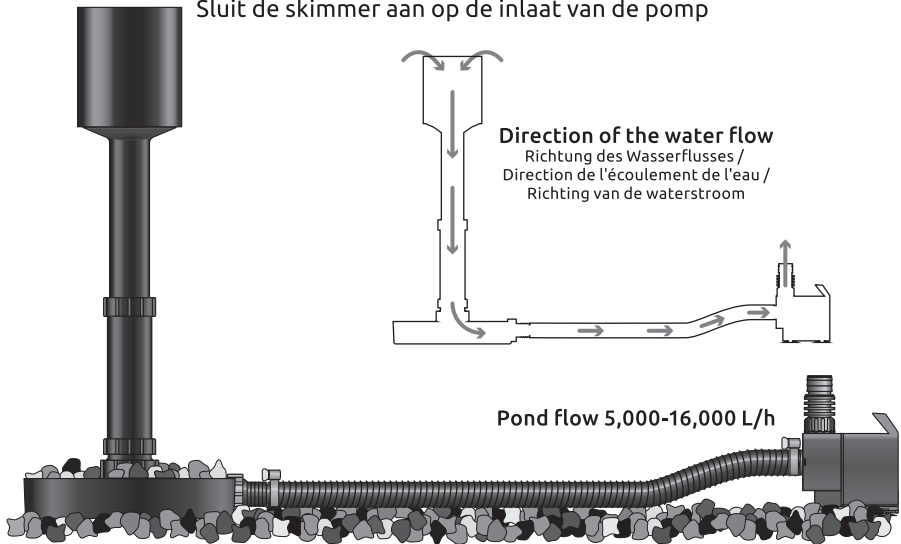

Installation depth: 32-59 cm

Einbautiefe / Profondeur d'installation / Installatie diepte

Automatic adjustment to the water level

Automatische Anpassung an den Wasserstand / Réglage automatique du niveau d'eau /
Automatische aanpassing aan het waterniveau

Hose connection

Schlauch anschließen /
Raccordement tuyau / Slang aansluiten

Level placement

waagrecht platzieren /
Mise de niveau / Waterpas plaatsen

Stabilise the skimmer with stones

Stabilisieren Sie den Skimmer mit Steinen / Stabiliser le skimmer avec des pierres /
Stabiliseer de skimmer met stenen

Connect the skimmer to the inlet of the pump

Schließen Sie den Skimmer an den Einlass der Pumpe an /
Connectez le skimmer à l'entrée de la pompe /
Sluit de skimmer aan op de inlaat van de pomp

Maintenance