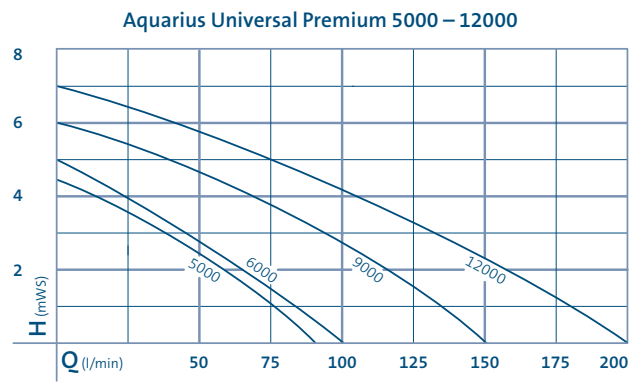

Aquarius Universal Premium	Eau claire	Eau de piscine	Eau de mer	220–240 V	400 V	110–120 V	50 Hz	60 Hz	12 V c.a.	24 V c.c.	DMX	DMX/RDM	Plug and Spray

AQUARIUS UNIVERSAL PREMIUM 5000 – 12000

Récapitulatif des caractéristiques du produit

- Fonctionnement extrêmement silencieux
- Facilité de régulation du débit
- Protection thermique intégrée
- Installation dans ou hors de l'eau
- Performance énergétique grâce à la faible consommation électrique
- Résiste au gel jusqu'à -20°C
- Finition de qualité supérieure avec des composants en acier inox
- Aspire même à faible niveau d'eau
- Pied amovible pour un montage moins encombrant

Aquarius Universal Premium 5000 / 6000

Aquarius Universal Premium 5000

Aquarius Universal Premium	5000	6000	9000	12000
Dimensions (L x l x H) [mm]	315 x 140 x 130		337 x 161 x 158	
Tension nominale [V/Hz]	220–240 V / 50 Hz			
Puissance absorbée [W]	85	110	195	270
Longueur de câble électrique [m]	10			
Poids net [kg]	3,40	3,50	5,40	5,45
Litres par heure maxi [l/min]	83	100	150	200
Litres par heure maxi [l/h]	5000	6000	9000	12000
Colonne d'eau maxi en mètres [m]	4,50	5,00	6,00	7,00
Raccord côté pression [pouces]	1		1½	
Raccord côté aspiration [pouces]	1½			
Raccord pour tuyaux flexibles [pouces]	¼, 1, 1¼, 1½			
Surface d'arrivée sur le filtre [cm²]	200		223	
Réglage électronique	Oui			
Référence	56617	56637	56876	56879