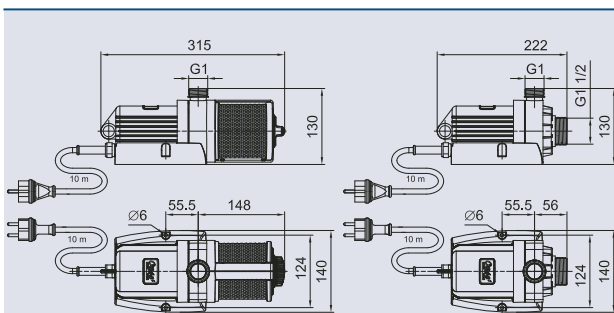

Aquarius Universal Premium	Eau claire	Eau de piscine	Eau de mer	220–240 V	400 V	110–120 V	50 Hz	60 Hz	12 V c.a.	24 V c.c.	DMX	DMX/RDM	Plug and Spray

AQUARIUS UNIVERSAL PREMIUM 5000 – 12000

Récapitulatif des caractéristiques du produit

- Fonctionnement extrêmement silencieux
- Facilité de régulation du débit
- Protection thermique intégrée
- Installation dans ou hors de l'eau
- Performance énergétique grâce à la faible consommation électrique
- Résiste au gel jusqu'à -20°C
- Finition de qualité supérieure avec des composants en acier inox
- Aspire même à faible niveau d'eau
- Pied amovible pour un montage moins encombrant

Aquarius Universal Premium 5000 / 6000

Aquarius Universal Premium 5000

Aquarius Universal Premium	5000	6000	9000	12000
Dimensions (L x l x H) [mm]	315 x 140 x 130		337 x 161 x 158	
Tension nominale [V/Hz]	220–240 V / 50 Hz			
Puissance absorbée [W]	85	110	195	270
Longueur de câble électrique [m]	10			
Poids net [kg]	3,40	3,50	5,40	5,45
Litres par heure maxi [l/min]	83	100	150	200
Litres par heure maxi [l/h]	5000	6000	9000	12000
Colonne d'eau maxi en mètres [m]	4,50	5,00	6,00	7,00
Raccord côté pression [pouces]	1		1½	
Raccord côté aspiration [pouces]	1½			
Raccord pour tuyaux flexibles [pouces]	¼, 1, 1¼, 1½			
Surface d'arrivée sur le filtre [cm²]	200		223	
Réglage électronique	Oui			
Référence	56617	56637	56876	56879